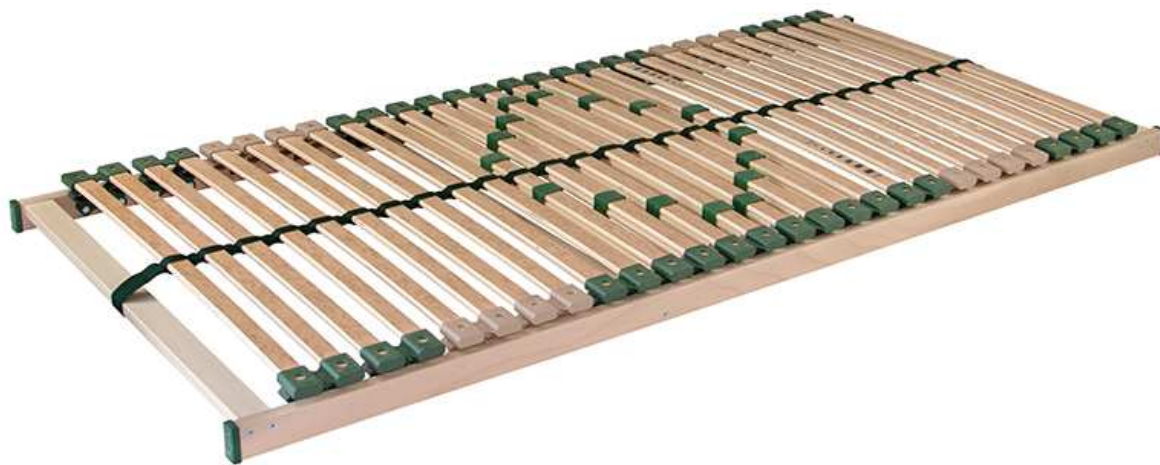

PORTOFLEX MEGA

Varianty roštu

- Portoflex Mega
- Portoflex HN Mega
- Portoflex HNP Mega
- Portoflex Kombi P Mega
- Portoflex Motor Mega