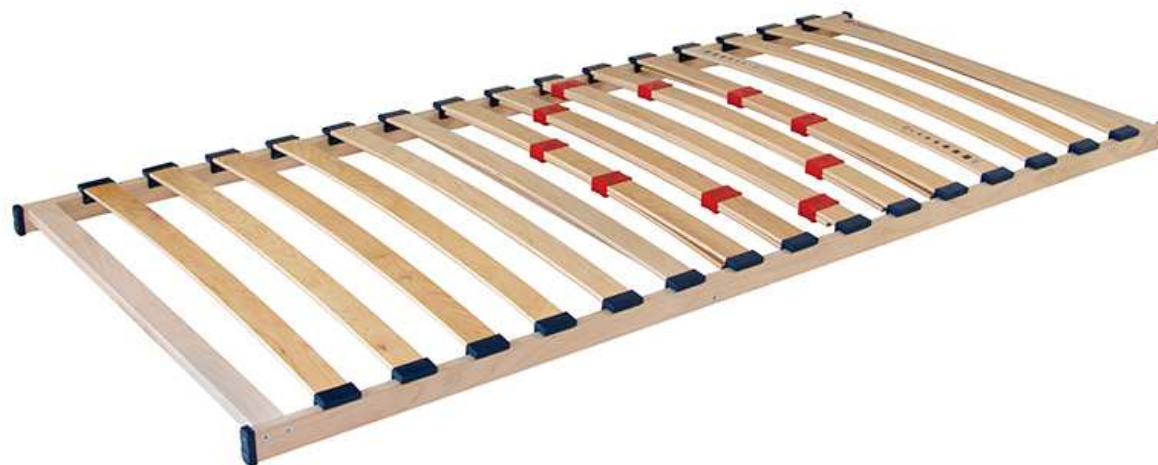

OMEGA

Varianty roštu

- Omega
- Omega HN