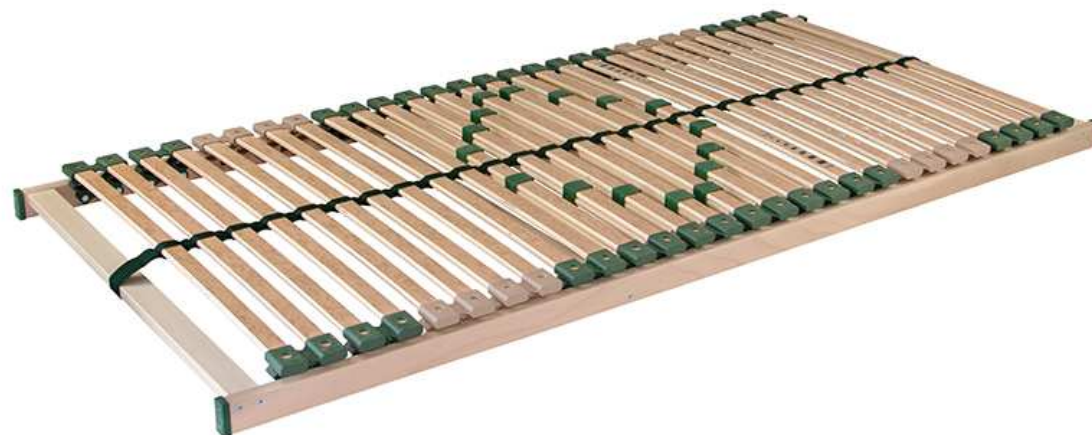

PORTOFLEX

Varianty roštu

- Portoflex
- **Portoflex H** NOVINKA
- Portoflex HN
- **Portoflex P** NOVINKA
- Portoflex HNP
- Portoflex Kombi P
- **Portoflex Kombi P HN** NOVINKA
- Portoflex Motor
- Portoflex Motor Flat
- **Portoflex Motor Kombi P** NOVINKA