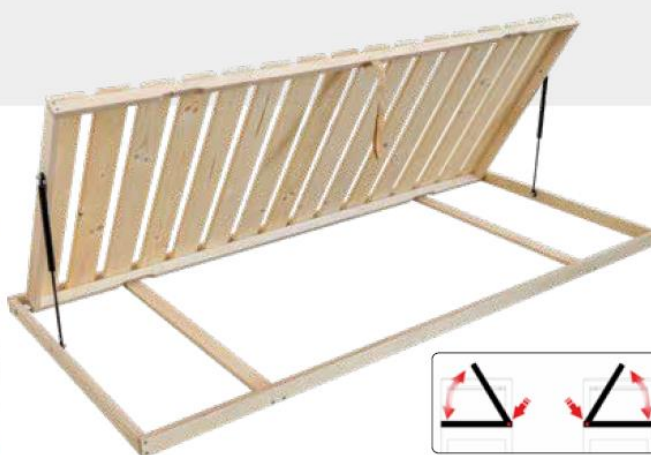

VÝŠKA  
ROŠTU

## Latt Lux Kombi P

Postelový rošt s bočním výklpem pomocí pístu

*Přístup z boku do celého úložného prostoru*

NOSNOST  
140 KG

1 ZÓNA

14/16 LATÍ

ZÁRUKA  
3 ROKY

VÝŠKA  
ROŠTU