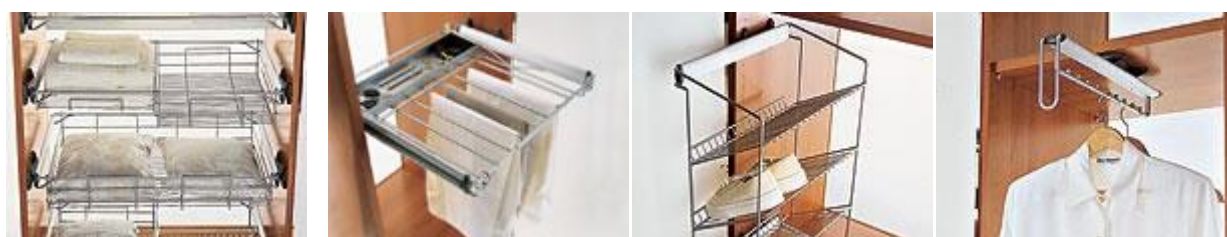

Dveře vestavěných skříní jsou části, které jsou nejvíce videlná a významně přispívají k vytvoření celkového dojmu. Výplně dveří zahrnují především imitace dřeva z laminovaných materiálů, zrcadla, skla nebo lakované MDF materiály.

Vnitřní prostor skříní – je dělen dle požadavků zákazníka a může být vybaven širokým sortimentem – viz ukázky vnitřního vybavení doplňky.

Drátěné koše

výsuvná tyč

šatní tyč

sklopná šatní tyč

držák hadic

kravatník